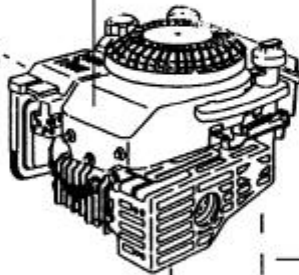

GP 45 BR ; SP 45 BR ; BR 45 ; 4046 BLR ; HB 48 R

Wöfnitzer Werkzeugkiste GmbH

www.ersatzteil-service.de

www.ersatzteilplan.de

nicht abgebildet,
not shown

HB48R ; SP45BR

Schraube
Screw
55

Motorhaube
Engine Hood
54

SP45BR ; 4046BLR ; HB48R

GP45BR

BR45

59
58

53
B & S - Motor

56
TEC - Motor
CENTURA

nicht abgebildet,
not shown

57
TEC - Motor
PRISMA